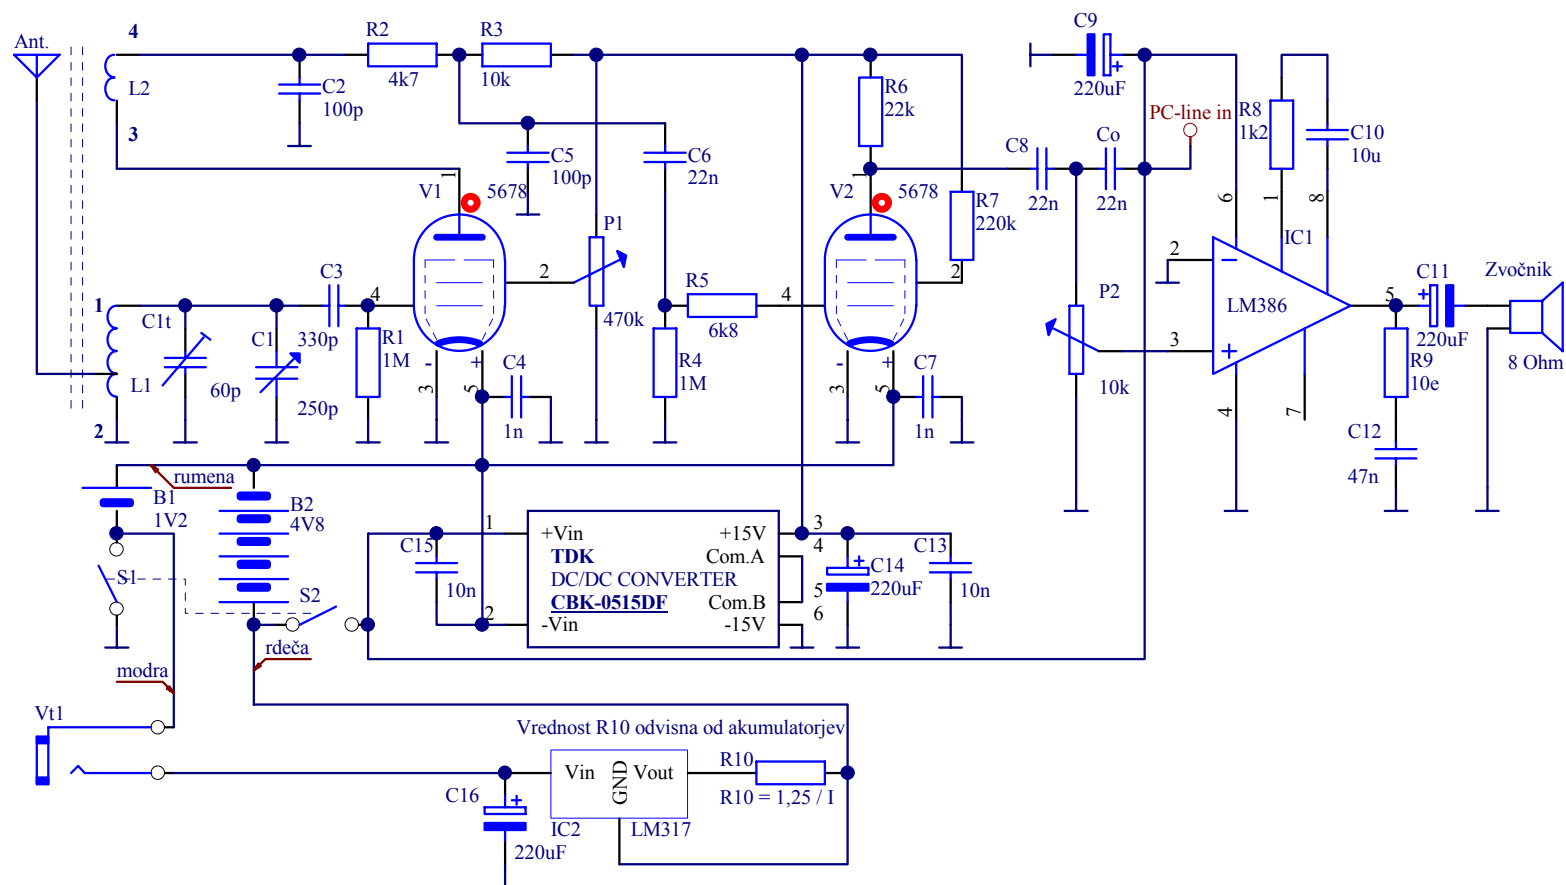

Part Used Type Designator

1	1	Vt	Vt1
2	2	1M	R1 R4
3	1	1V2	B1
4	1	1k2	R8
5	2	1n	C4 C7
6	1	4V8	B2
7	1	4k7	R2
8	1	6k8	R5
9	1	8 Ohm	Zvočnik
10	1	10e	R9
11	2	10k	P2 R3
12	2	10n	C13 C15
13	1	10u	C10
14	1	22k	R6
15	3	22n	C6 C8 Co
16	1	47n	C12
17	1	60p	C1t
18	2	100p	C2 C5
19	1	220k	R7
20	4	220uF	C9 C11 C14 C16
21	1	250p	C1
22	1	330p	C3
23	1	470k	P1
24	2	5678	V1 V2
25	1	Ant.	Ant.
26	1	Konverter	DC/DC
27	1	L1	L1
28	1	L2	L2
29	1	LM317	IC2
30	1	LM386	IC1
31	1	6,2 Ohm	R10
32	1	S1	S1
33	1	S2	S2